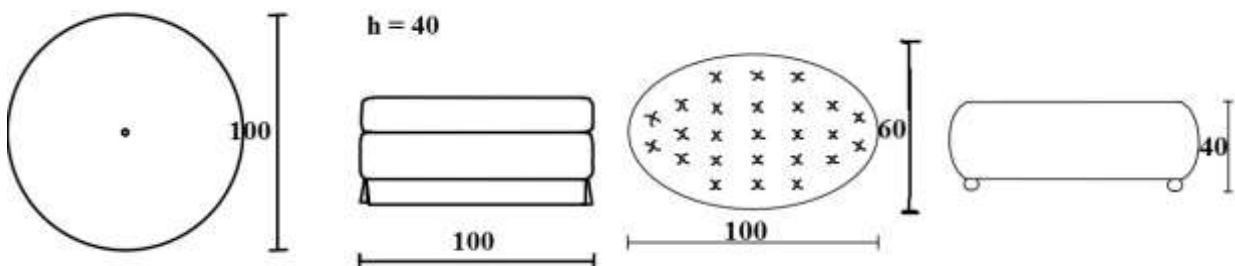

Struttura: fusto in legno massello imbottito con poliuretano espanso rivestito con vellutino accoppiato in resinato.

Molleggio: cinghie elastiche intrecciate.

Piedini in legno tornito disponibili in varie finiture.

I modelli sono completamente sfoderabili soltanto nella versione in tessuto, senza lavorazione capitonné e senza finitura in chiodi.

I pouf contenitori non sono sfoderabili.

I nostri pouf vengono realizzati secondo le specifiche richieste del cliente.