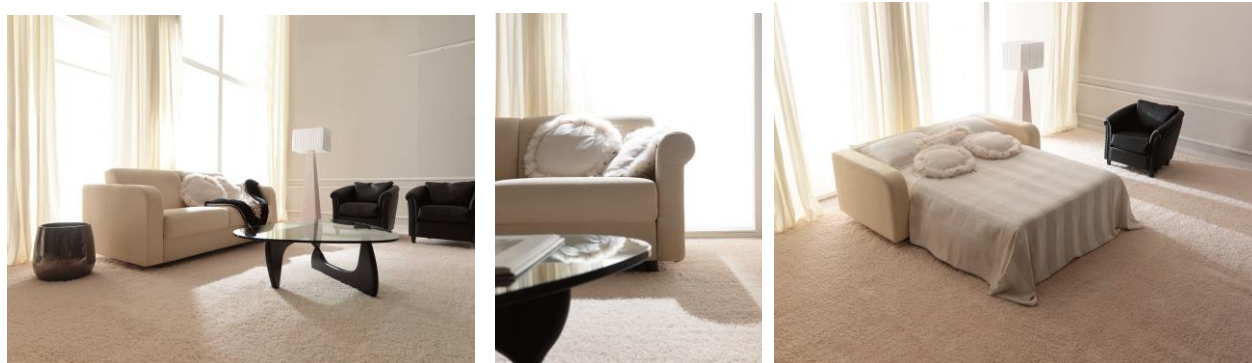

JUNIOR

Design: studio interno M.T.C. Cappellini s.r.l.

Struttura: fusto in legno multistrato e metallo imbottito con poliuretano espanso.

I piedini sono in legno tornito.

Il rivestimento è completamente sfoderabile soltanto nella versione in tessuto.

I braccioli e sono disponibili in varie forme e larghezze.

I braccioli come le altre parti imbottite sono dotati di baionette ad incastro che li rendono smontabili dalla struttura del divano.

Il modello è dotato di rete elettrosaldata in acciaio apribile tramite ribaltamento dello schienale.

Predisposta per materasso da 15 e 18 cm di misure 200 cm x 160/140/100/80 cm.

GRAFICO MISURE